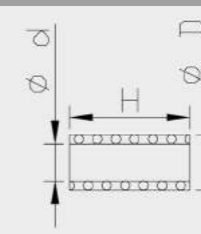

Top Out Spring dimensions

Art. nr.	d	D	H
110480000301*	17.0	24.0	26.0
110480000401	12.5	27.0	26.0
110480000501*	14.0	23.0	25.5
110480000601*	17.0	23.0	22.0
110480000701*	15.0	20.0	26.0
110480000801	17.0	25.0	26.0
110480002101	17.0	25.0	23.0
110480002201	14.0	25.0	26.7
110480002301	14.0	25.0	26.7
110480002401	14.0	25.0	26.7