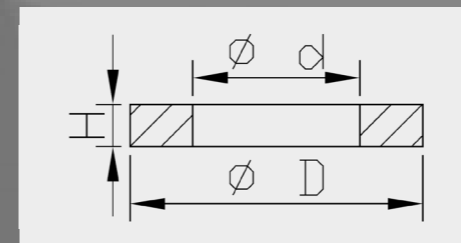

Packing Base Valve dimensions

Art. nr.	d	D	H
110810000201	22.0	26.0	1.0
110810000301*	27.0	32.0	1.0
110810000401	30.0	35.0	1.0