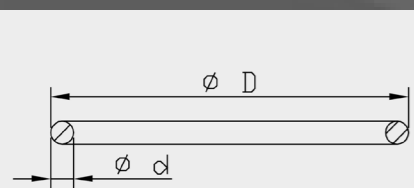

O-ring Compression Piston dimensions

Art. nr.	d	D
110622000101	1.5	20.0
110622500101*	1.5	25.0
110622800101	2.0	28.0
110622800201	-	-
110623500101*	2.0	35.0
110623500201	2.0	35.0
120070000101	2.0	29.5