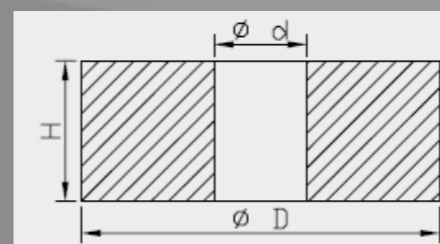

bladder dimensions

Art. nr.	D	H
120104000101	40.0	88.0
120104600101	46.0	88.0
120104600301	46.0	118.0
120105000201	50.0	69.0
120105000301	50.0	72.0

Piston Complete dimensions

Art. nr.	d	D	H
120203600101	9.0	36.0	14.0
120204000201	12.0	40.0	16.0
120204400101	12.0	44.0	16.0
120204400301	14.0	44.0	18.0
120204600601	12.0	46.0	18.0
120205000101	12.0	50.0	18.0