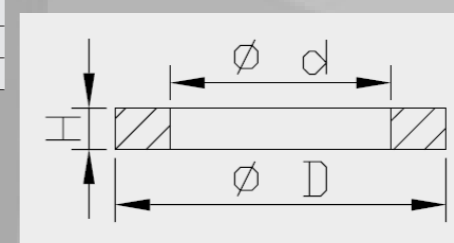

23

Kawasaki		
Model	Years	Art. nr.
ZX6	2001	I20214000301
	2003-2004	I20214000301
ZX9	2001	I20214000301
ZX10	2004-2005	I20214000301
	2006-2008	I20214000501
ZX1200R	2001	I20214000301

Suzuki		
Model	Years	Art. nr.
GSXR1000	2002-2003	I20230000401
	2005-2007	I20230000401
HAYABUSA	2008	I20230000301

Support Washer dimensions

Art. nr.	d	D	H
I20230000301	12.0	37.0	3.2
I20230000401	12.0	41.0	4.5
I20230000601	12.0	37.0	4.0