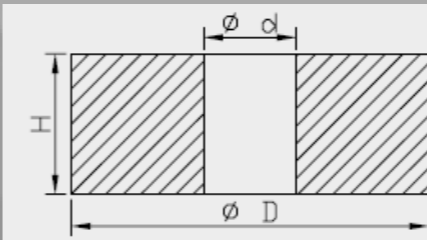

20

Kawasaki			Suzuki		
Model	Years	Art. nr.	Model	Years	Art. nr.
ZX6	2001-2001	120204000201	GSXR1000	2002-2003	120204600701
	2003-2004	120204000201		2005-2006	120204600801
				2007-2007	120204600901
ZX9	2001-2001	120204000201			
ZX10	2004-2005	120204000201	HAYABUSA	2008-2008	120204000201
	2006-2008	120204000301			
ZX1200R	2001-2001	120204000201			

Piston Comp dimensions

Art. nr.	d	D	H
120204000201	12.0	40.0	16.0
120204000301	12.0	40.0	12.5
120204600701	12.0	46.0	18.0
120204600801	12.0	46.0	18.0
120204600901	12.0	46.0	18.0