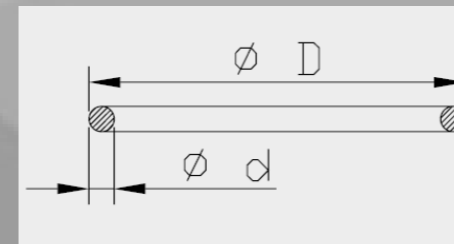

31

Kawasaki		
Model	Years	Art. nr.
ZX6	2003-2004	120314000301
ZX10	2004-2006	120314000301
	2008-2008	120314000301

Suzuki		
Model	Years	Art. nr.
GSXR1000	2002-2003	120314600101
	2005-2007	120314600101
HAYABUSA	2008-2008	120314000301

O-ring Seal Head dimensions

Art. nr.	d	D
120314000301	3.5	41.0
120314600101	3.5	47.0