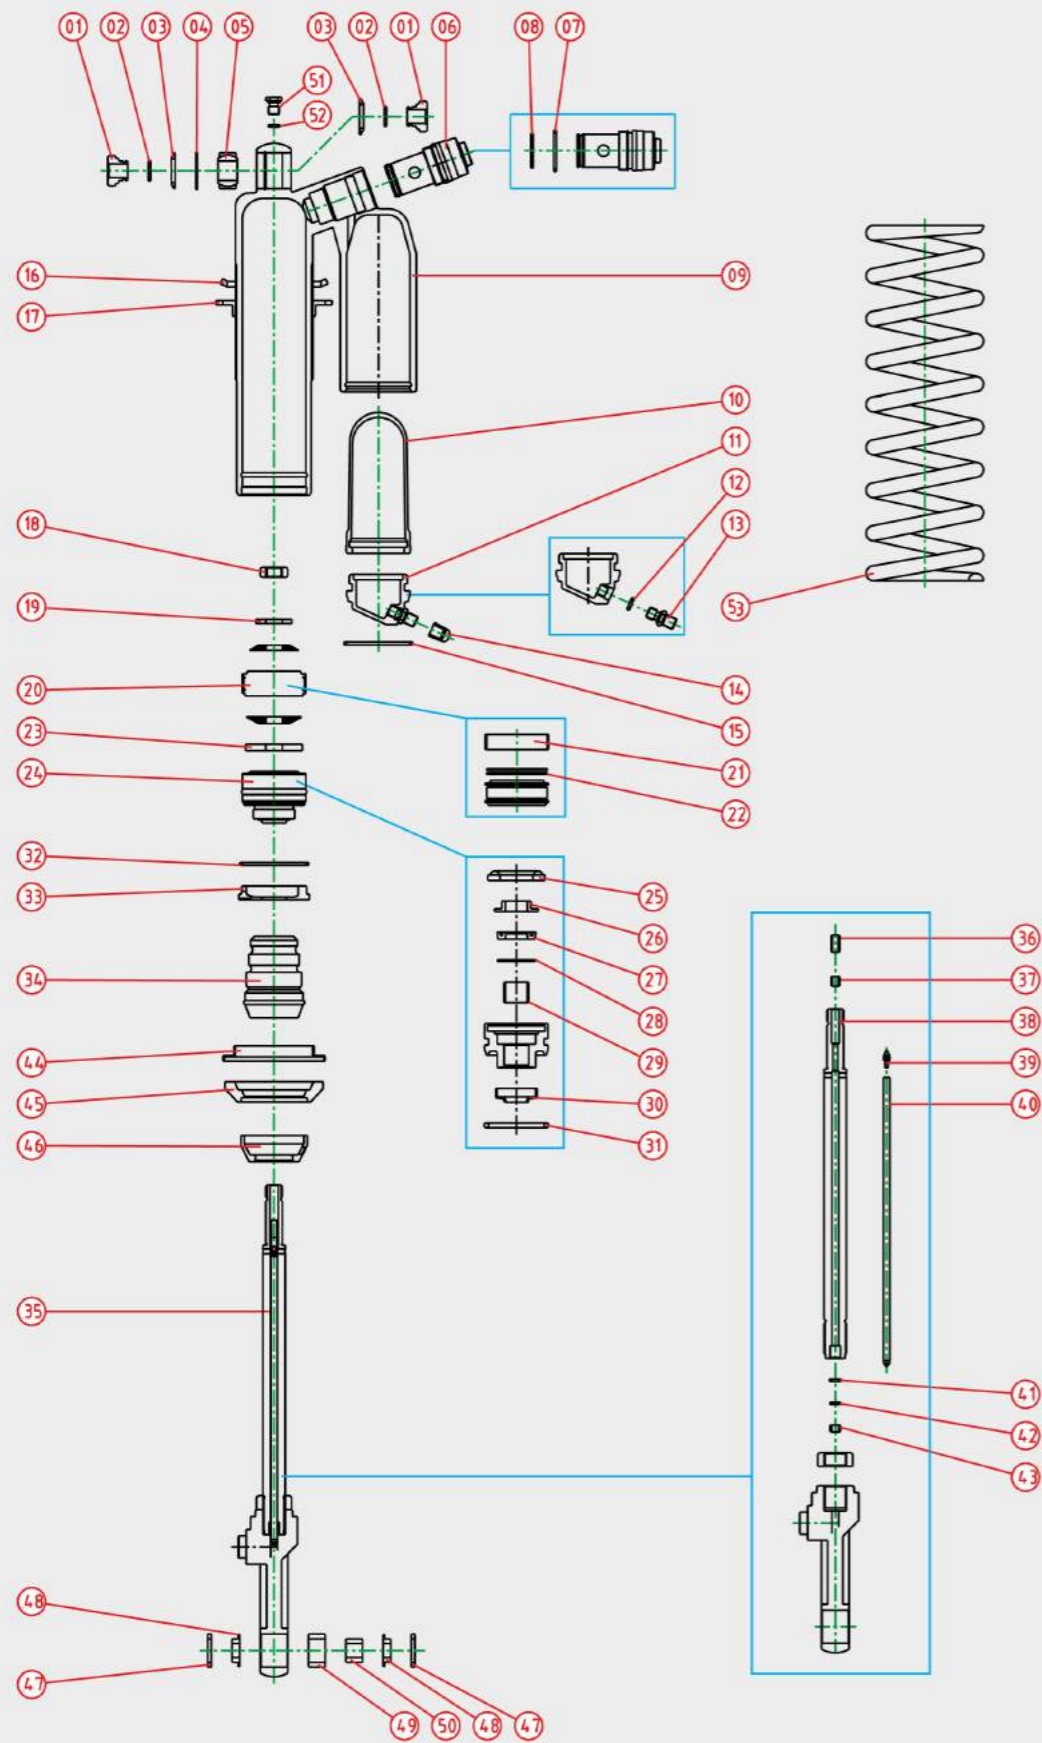

GasGas		
Model	Years	Art. nr.
EC250/300	2018-	110014800602
XC250/300	2018-	110014800602