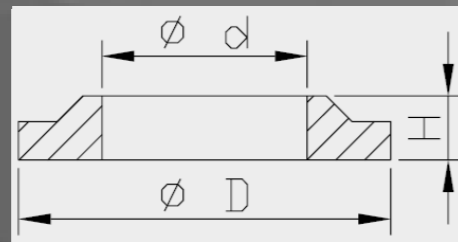

Dust Seal dimensions

Art. nr.	d	D	H
120301400201	14.0	25.0	9.0
120301400301	14.0	29.0	8.5
120301600401	16.0	30.5	10.5