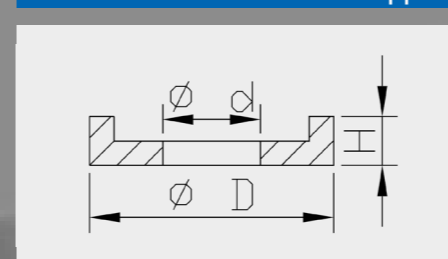

Husqvarna		
Model	Years	Art. nr.
CR/TC/TXC	2010-2013	110510000201
WR/TE	2010-2013	110510000101

Valve Stopper Compression Base Valve dimensions

Art. nr.	d	D	H
110510000101	8.0	20.0	3.0
110510000201	6.0	17.0	3.0
110630000201	8.0	20.0	1.6