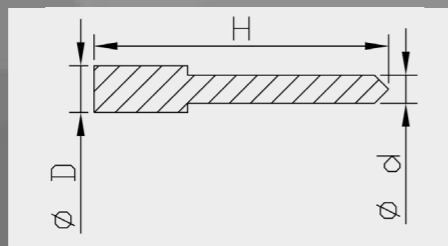

Needle Inside Compression Piston Rod

44

Yamaha		
Model	Years	Art. nr.
YZ125/YZ250	2005-2005	110440000301*
	2006-	110440000601
YZ250X	2016-	110440000601
YZ250F	2005-2005	110440000301*
	2006-	110440000601
YZ250FX	2015-	110440000601
YZ450F	2005-2005	110440000301*
	2006-	110440000601
YZ450FX	2016-	110440000601
WR250F	2006-	110440000601
WR450F	2012-	110440000601

Kawasaki		
Model	Years	Art. nr.
KX450F	2007-2014	110440000601
GasGas		
Model	Years	Art. nr.
EC250/300	2018-	110440000601
XC250/300	2018-	110440000601

Honda		
Model	Years	Art. nr.
CRF450R	2009-2014	110440000601
Husqvarna		
Model	Years	Art. nr.
CR/TC/TXC	2010-2013	110440000601
Sherco		
Model	Years	Art. nr.
SE/SEF Factory	2019-	110440000601
SC/SCF Factory	2019-	110440000601

Needle Inside Compression Piston Rod dimensions