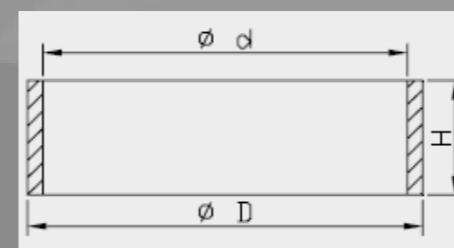

Slide Bushing dimensions

Art. nr.	d	D	H
110034300202	41.0	43.0	20.0
110044100202	41.0	46.0	8.0
110044100302	41.0	44.0	12.0
110044100402	41.0	43.0	12.0
110044300402	43.0	46.0	12.0
110044300502	43.0	48.0	8.0
110044300602	43.0	48.0	12.0
110044300902	43.0	48.0	8.0