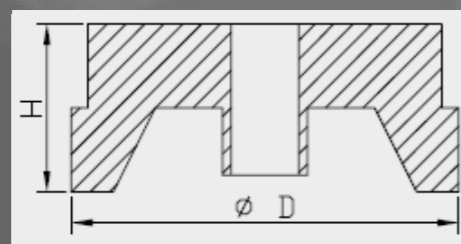

Kawasaki		
Model	Years	Art. nr.
KX80/KX85	1999-	120114000101
KX125/KX250	1995-2008	120114600401
KX250F	2004-2005	120114600401
KX450F	2006-2008	120115000101
	2009-2014	120115200501
KX500	1991-2004	120114600401
KLX450R	2007-2007	120115000101

GasGas		
Model	Years	Art. nr.
EC/XC250/300	2018-	120115200401

Sherco		
Model	Years	Art. nr.
SE/SEF Factory	2019-	120115200401
SC/SCF Factory	2019-	120115200401

Honda		
Model	Years	Art. nr.
CR125R	1995-2007	120114600401
CR250R	1995-1996	120114600401
CRF450R	2009-2016	120115600301
CR500R	1995-2002	120114600401
XR650R	2000-2007	120114600501*

Suzuki		
Model	Years	Art. nr.
RM250	2001-2003	120114600301*
RM-Z250	2004-2006	120114600401
	2016-	120115200401

Husqvarna		
Model	Years	Art. nr.
TC250	2012-2013	120115000101
ALL OTHERS	2011-2013	120114600401

Gas Tank Cap Complete dimensions

Art. nr.	D	H
120114000101	40.0	10.5
120114600301*	46.0	36.5
120114600401	46.0	22.0
120114600501*	46.0	36.5
120115000101	50.0	23.0
120115200101	52.0	36.5
120115200501	52.0	20.0
120115200901	52.0	27.0
120115600301	56.0	19.0

12

Yamaha		
Model	Years	Art. nr.
YZ125/YZ250	2000-	120120000101
YZ250X	2016-	120120000101
YZ250FX	2015-	120120000101
YZ250F	2001-2013	120120000101
YZ426F	2000-2002	120120000101
YZ450F	2003-2009	120120000101
YZ450FX	2016-2018	120120000101
WR250F	2003-	120120000101
WR450F	2003-2018	120120000101

Suzuki		
Model	Years	Art. nr.
RM250	2001-2003	120120000101

GasGas		
Model	Years	Art. nr.
EC250/300	2018-	120120000101
XC250/300	2018-	120120000101

Air Valve Comp With O-ring

13

Yamaha		
Model	Years	Art. nr.
YZ125/YZ250	2000-2002	120130000201
	2003-2005	120130000101
	2006-	120130000201
YZ250X	2016-	120130000201
YZ250F	2001-2002	120130000201
	2003-2005	120130000101
	2006-2018	120130000201
YZ250FX	2015-	120130000201
YZ426F	2000-2002	120130000201
YZ450F	2003-2005	120130000101
	2006-2009	120130000201
YZ450FX	2016-2018	120130000201
WR250F	2003-2006	120130000101
	2007-	120130000201
WR450F	2003-2006	120130000101
	2007-2018	120130000201

Suzuki		
Model	Years	Art. nr.
RM250	2001-2003	120130000201

GasGas		
Model	Years	Art. nr.
EC250/300	2018-	120130000201
XC250/300	2018-	120130000201