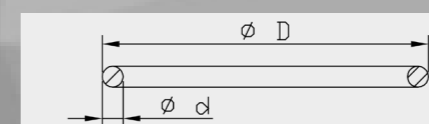

O-ring Cylinder dimensions

Art. nr.	d	D	H
110850000101	3.0	50.0	1.0
110850000201*	3.5	51.5	1.0

Rebound Adjuster

83

Yamaha		
Model	Years	Art. nr.
YZ125/YZ250	2005-2007	110830000401
	2008-	110830000301
YZ250X	2016-	110830000301
YZ250F/YZ450F	2005-2007	110830000401
	2008-	110830000301
YZ250FX	2015-	110830000301
YZ450FX	2016-	110830000301
WR250F	2015-	110830000301
WR450F	2012-	110830000301