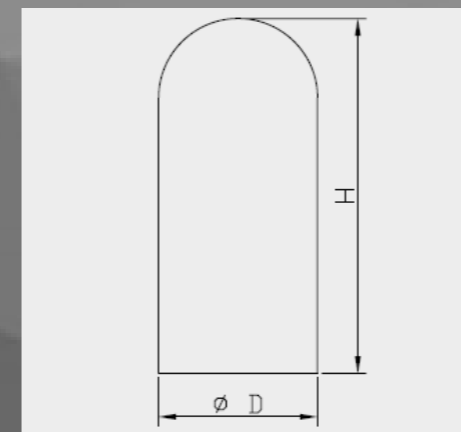

Bladder dimensions			
Art. nr.	D	H	
120104000101	40.0	88.0	
120104600101	46.0	88.0	
120104600201	46.0	103.0	
120104600501	46.0	102.0	
120105000101	50.0	90.0	
120105200101	52.0	104.0	
120106400201	64.0	61.5	