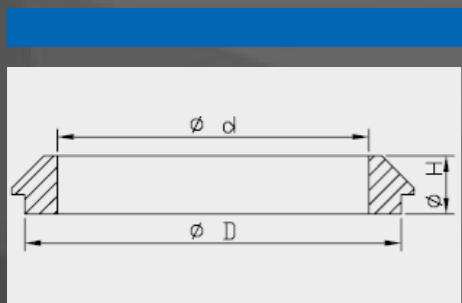

Dust Seal dimensions			
Art. nr.	d	D	H
110023600102	36.0	49.0	14.0
110024100102	41.0	54.0	14.0
110024300102	43.0	56.0	14.0
110024600202	46.0	59.0	11.5
110024800102	48.0	59.0	11.5

Sherco		
Model	Years	Art. nr.
SE/SEF Factory	2019-	110024800102
SC/SCF Factory	2019-	110024800102