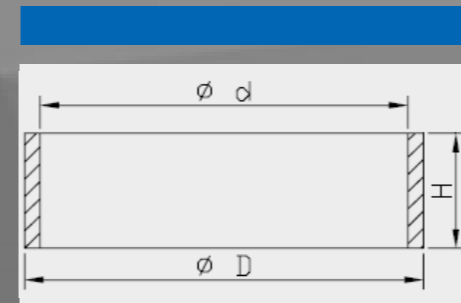

Slide Metals dimensions			
Art. nr.	d	D	H
110044800202	48.0	52.0	15.0