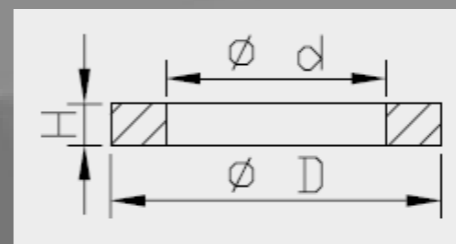

23

Yamaha		
Model	Years	Art. nr.
YZ65	2019-	I20230000101
YZ80/YZ85	1993-	I20230000301
YZ125/YZ250	1991-	I20230000401
YZ250X	2016-	I20230000401
YZ250F	2001-	I20230000401
YZ250FX	2015-	I20230000401
YZ426F	2000-2002	I20230000401
YZ450F	2003-	I20230000401
YZ450FX	2016-	I20230000401
WR250F	2003-	I20230000401
WR450F	2003-	I20230000401

Kawasaki		
Model	Years	Art. nr.
KX85	2002-	I20230000101
KX125/KX250	1991-2008	I20230000401
KX250F	2004-2005	I20230000401
KX450F	2006-2014	I20230000401
KX500	1991-2004	I20230000401
KLX450R	2007-2007	I20230000401
GasGas		
Model	Years	Art. nr.
EC/XC250/300	2018-	I20230000401
EC RANGER	2019-	I20230000401
Sherco		
Model	Years	Art. nr.
SE/SEF Factory	2019-	I20230000401
SC/SCF Factory	2019-	I20230000401

Honda		
Model	Years	Art. nr.
CR125R	1991-2007	I20230000401
CR250R	1991-1991 1995-1996	I20230000401 I20230000401
CRF450R	2009-2016	I20230000401
CR500R	1991-1993 1995-2002	I20230000401 I20230000401
XR650R	2000-2007	I20230000401
Suzuki		
Model	Years	Art. nr.
RM250	2001-2003	I20230000401
RM-Z250	2004-2006 2016-	I20230000401 I20230000401
Husqvarna		
Model	Years	Art. nr.
ALL	2011-2013	I20230000401

Rebound disk dimensions			
Art. nr.	d	D	H
I20230000101	9.0	33.0	4.0
I20230000301	12.0	37.0	3.2
I20230000401	12.0	41.0	4.5