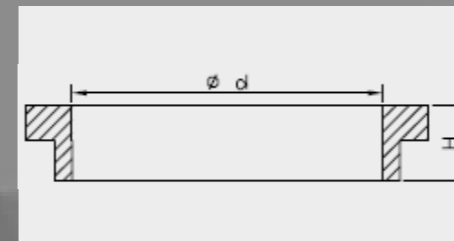

Nut For Spring Bottom dimensions

Art. nr.	d	D
120174000101	50.0	11.0
120174600101	56.0	11.0
120175000101	60.0	11.0
120175000201	59.0	11.0