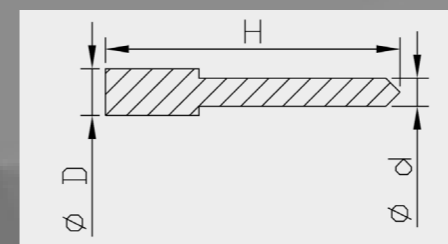

Needle Inside Rebound Piston Rod dimensions

Art. nr.	d	D	H
110440000501	3.0	6.0	25.0
110440000701	3.0	6.0	25.0
110440000901	3.0	6.0	25.0
110440001001	3.0	6.0	22.0