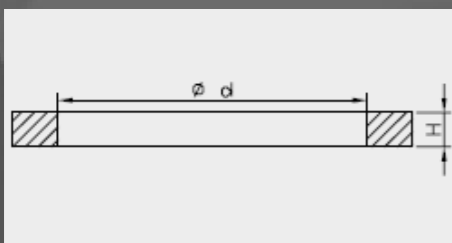

16

Yamaha		
Model	Years	Art. nr.
YZ65	2019-	120164000101
YZ80/85	1993-	120164000101
YZ125/YZ250	1991-	120164600101
YZ250X	2016-	120165000101
YZ250F	2001-2013 2014-	120164600101 120165000101
YZ250FX	2015-	120165000101
YZ426F	2000-2002	120164600101
YZ450F	2003-2009 2010-	120164600101 120165000101
YZ450FX	2016-	120165000101
WR250F	2003-2014 2015-	120164600101 120165000101
WR450F	2003-2015 2016-	120164600101 120165000101

Kawasaki		
Model	Years	Art. nr.
KX85	2002-	120164000101
KX125/KX250	1991-2008	120164600101
KX250F	2004-2005	120164600101
KX450F	2006-2008 2009-2014	120164600101 120165000101
KX500	1991-2004	120164600101
KLX450R	2007-2007	120164600101
GasGas		
Model	Years	Art. nr.
EC/XC250/300	2018-	120164600101
EC RANGER	2019-	120164600101
Sherco		
Model	Years	Art. nr.
SE/SEF Factory	2019-	120165000101
SC/SCF Factory	2019-	120165000101

Honda		
Model	Years	Art. nr.
CR125R	1991-2007	120164600101
CR250R	1991-1991 1995-1996	120164600101 120164600101
CRF450R	2009-2016	120165000101
CR500R	1991-1993 1995-2002	120164600101 120164600101
XR650R	2000-2007	120164600101
Suzuki		
Model	Years	Art. nr.
RM250	2001-2003	120164600101
RM-Z250	2004-2006 2016-	120164600101 120165000101
Husqvarna		
Model	Years	Art. nr.
ALL	2011-2013	120164600101

Nut For Spring Top dimensions

Art. nr.	d	D
120164000101	50.0	6.0
120164600101	56.0	6.0
120165000101	60.0	6.0

17

Yamaha		
Model	Years	Art. nr.
YZ65	2019-	120174000101
YZ80/85	1993-	120174000101
YZ125/YZ250	1991-	120174600101
YZ250X	2016-	120175000101
YZ250F	2001-2013 2014-	120174600101 120175000101
YZ250FX	2015-	120175000101
YZ426F	2000-2002	120174600101
YZ450F	2003-2009 2010-2013 2014-	120174600101 120175000201 120175000101
YZ450FX	2016-	120175000101
WR250F	2003-2014 2015-	120174600101 120175000201
WR450F	2003-2015 2016-	120174600101 120175000201

Kawasaki		
Model	Years	Art. nr.
KX85	2002-	120174000101
KX125/KX250	1991-2008	120174600101
KX250F	2004-2005	120174600101
KX450F	2006-2008 2009-2014	120174600101 120175000201
KX500	1991-2004	120174600101
KLX450R	2007-2007	120174600101
GasGas		
Model	Years	Art. nr.
EC/XC250/300	2018-	120174600201
EC RANGER	2019-	120174600101
Sherco		
Model	Years	Art. nr.
SE/SEF Factory	2019-	120175000101
SC/SCF Factory	2019-	120175000101

Honda		
Model	Years	Art. nr.
CR125R	1991-2007	120174600101
CR250R	1991-1991 1995-1996	120174600101 120174600101
CRF450R	2009-2016	120175000101
CR500R	1991-1993 1995-2002	120174600101 120174600101
XR650R	2000-2007	120174600101
Suzuki		
Model	Years	Art. nr.
RM250	2001-2003	120174600101
RM-Z250	2004-2006 2016-	120174600101 120175000101
Husqvarna		
Model	Years	Art. nr.
ALL	2011-2013	120174600101