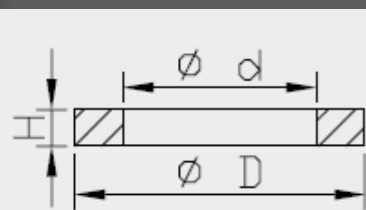

Husqvarna		
Model	Years	Art. nr.
ALL	2011-2013	120280000201

Bush

29

Yamaha		
Model	Years	Art. nr.
YZ65	2019-	120291200101
YZ80/YZ85	1993-	120291400101
YZ125/YZ250	1991-2005	120291600201
	2006-	120291800101
YZ250X	2016-	120291800101
YZ250F	2001-2005	120291600201
	2006-2011	120291800101
	2012-	120291600201
YZ250FX	2015-	120291600201
YZ426F	2000-2002	120291600201
YZ450F	2003-2005	120291600201
	2006-2009	120291800101
	2010-	120291600201
YZ450FX	2016-	120291600201
WR250F	2003-	120291600201
WR450F	2003-	120291600201

Kawasaki		
Model	Years	Art. nr.
KX85	2002-	120291200101
KX125/KX250	1991-2008	120291600201
KX250F	2004-2005	120291600201
KX450F	2006-2014	120291600201
KX500	1991-2004	120291600201
KLX450R	2007-2007	120291600201

GasGas		
Model	Years	Art. nr.
EC/XC250/300	2018-	120291800101
EC RANGER	2019-	120291600201

Sherco		
Model	Years	Art. nr.
SE/SEF Factory	2019-	120291800101
SC/SCF Factory	2019-	120291800101

Honda		
Model	Years	Art. nr.
CR125R	1993-2007	120291600201
CR250R	1995-1996	120291600201
CRF450R	2009-2016	120291600201
CR500R	1995-2002	120291600201
XR650R	2000-2007	120291600201

Suzuki		
Model	Years	Art. nr.
RM250	2001-2003	120291600201
RM-Z250	2004-2006	120291600201
	2016-	120291600201

Husqvarna		
Model	Years	Art. nr.
ALL	2011-2013	120291600201

Washer Bearing Small dimensions

Art. nr.	d	D	H
120280000101	16.3	27.9	1.0
120280000201	19.0	30.0	1.0
120280000301*	16.0	36.0	1.0