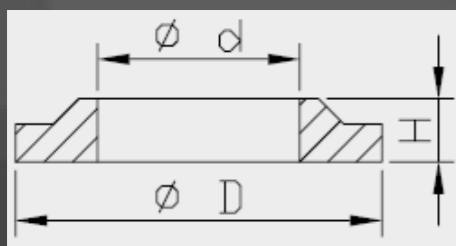

Suzuki		
Model	Years	Art. nr.
RM250	2001-2003	I20314600101
RM-Z250	2004-2006 2016-	I20314600101 I20315000101

Husqvarna		
Model	Years	Art. nr.
ALL	2011-2013	I20314600101

Dust Seal dimensions

Art. nr.	d	D	H
I20301200101	12.5	27.0	10.0
I20301400101	14.0	28.0	10.0
I20301600101	16.0	31.0	10.0
I20301600201	16.0	31.0	10.0
I20301800101	18.0	34.0	10.0