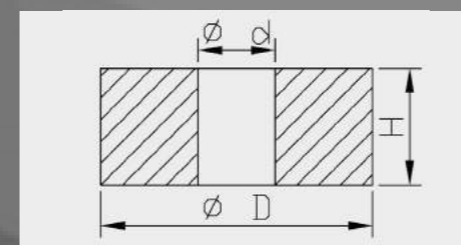

Compression Piston dimensions

Art. nr.	d	D	H
110590000201*	8.0	25.0	12.0
110590000901	8.0	28.0	14.0
110590001001	8.0	25.0	12.0
110590001101*	8.0	28.0	12.0
110590001201*	8.0	28.0	12.0
110590001301*	6.0	35.0	12.5
110590001401	8.0	28.0	12.0
110590001601	6.0	35.0	12.5
110590001701	8.0	35.0	12.0
110590002201	8.0	35.0	12.5
110590002301	8.0	35.0	12.5
110590002401	8.0	35.0	12.5