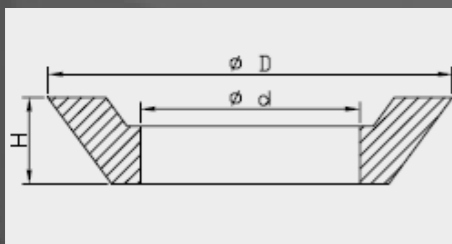

Suzuki		
Model	Years	Art. nr.
RM250	2001-2003	120460000201*
RM-Z250	2004-2006	120460000201*
	2016-2018	120460001001
	2019-	120460001401

Husqvarna		
Model	Years	Art. nr.
ALL	2011-2013	120460000601

Spacer Alu dimensions