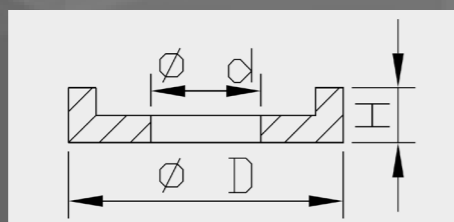

Washer Spacer

77.2

Kawasaki			Honda			Suzuki		
Model	Years	Art. nr.	Model	Years	Art. nr.	Model	Years	Art. nr.
KX450F	2010-2014	110770001301	CRF450R	2011-	110770001301	RM-Z250	2016-	110770001301

Snap Ring Oil Seal