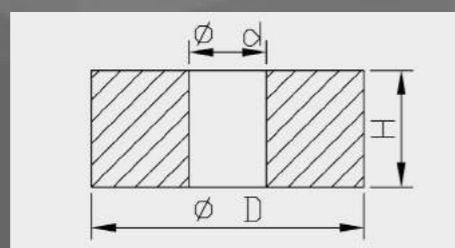

Husqvarna		
Model	Years	Art. nr.
CR/TC/TXC	2010-2013	110600001801
WR/TE	2010-2013	110600001101

Rebound Piston dimensions

Art. nr.	d	D	H
110600001001*	8.0	32.0	15.0
110600001101	6.0	28.0	15.0
110600001301*	8.0	32.0	15.0
110600001401*	8.0	28.0	15.0
110600001501*	8.0	24.0	12.0
110600001601*	8.0	25.0	12.0
110600001701*	6.0	22.0	11.0
110600001801	6.0	24.0	15.0
110600001901*	6.0	22.0	11.0
110600002601	6.0	23.0	15.0
110600002701	6.0	23.0	15.0
110600002801	6.0	23.0	15.0
110600003001	6.0	23.0	15.0
110600004001	-	-	-