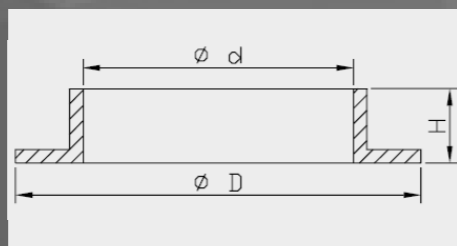

Washer dimensions

Art. nr.	d	D	H
I20260000101	15.0	34.0	3.0
I20260000201	17.0	32.0	2.0

28

Suzuki		
Model	Years	Art. nr.
GSXR1000	2002-2002	I20280000101