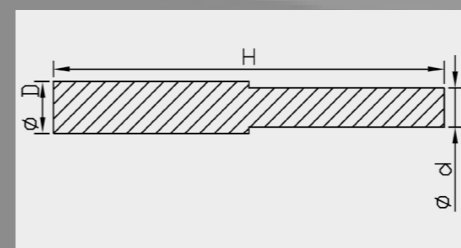

Push Rod Compression dimensions

Art. nr.	d	D	H
110360000101*	3.0	5.0	92.0
110360000201	3.0	5.0	111.0
110360000301*	3.0	5.0	123.0
110360000401	3.0	5.0	123.0
110360000501	3.0	5.0	123.0