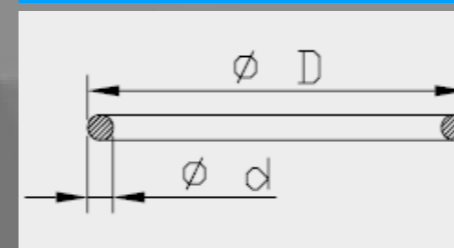

Valve Cap dimensions

Art. nr.	d	D	H
120140000101	8.0	9.0	11.0
120140000201	8.0	15.0	14.0

Stop Ring Tank dimensions

Art. nr.	d	D
120154000101	1.6	46.0
120154600101	2.0	50.0
120155000101	2.0	54.0
120155200101	2.0	56.0
120156400101	2.0	68.0