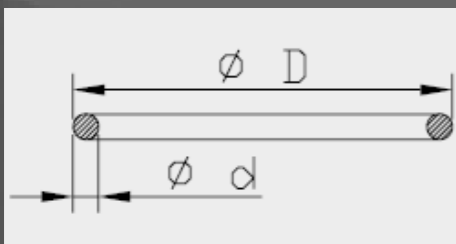

Kawasaki		
Model	Years	Art. nr.
KX85	2002-	I20223600101
KX125/KX250	1991-1992 1993-2008	I20224400101 I20224600101
KX250F	2004-2005	I20224600101
KX450F	2006-2008 2009-2014	I20224600101 I20225000201
KX500	1991-1992 1994-2004	I20224400101 I20224600101
KLX450R	2007-2007	I20224600101
GasGas		
Model	Years	Art. nr.
EC/XC250/300	2018-	I20224600101
EC RANGER	2019-	I20224600101
Sherco		
Model	Years	Art. nr.
SE/SEF Factory	2019-	I20225000201
SC/SCF Factory	2019-	I20225000201

Honda		
Model	Years	Art. nr.
CR125R	1991-1992 1993-2007	I20224400101 I20224600101
CR250R	1991-1991 1995-1996	I20224400101 I20224600101
CRF450R	2009-2016	I20225000201
CR500R	1991-1993 1995-2002	I20224400101 I20224600101
XR650R	2000-2007	I20224400101
Suzuki		
Model	Years	Art. nr.
RM250	2001-2003	I20224600101
RM-Z250	2004-2006 2016-	I20224600101 I20225000201
Husqvarna		
Model	Years	Art. nr.
ALL	2011-2013	I20224600101

O-Ring Piston dimensions			
Art. nr.	d	D	
I20223600101	2.0	32.0	
I20224000101	2.0	37.0	
I20224400101	2.0	40.0	
I20224600101	2.0	42.0	
I20225000201	2.5	50.0