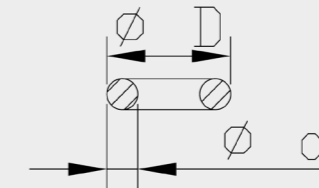

O-Ring Inside Compression Piston Rod dimensions

Art. nr.	d	D
110100000101	1.8	6.5
150290000701	1.4	5.5

O-ring Inside Rebound Piston Rod

43

Yamaha		
Model	Years	Art. nr.
YZ125/YZ250	2002-	110100000101
YZ250X	2016-	110100000101

Kawasaki		
Model	Years	Art. nr.
KX125	2002-2002	110100000101
KX250	2002-2003	110100000101
	2005-2008	110100000101

Honda		
Model	Years	Art. nr.
CRF450R	2009-2014	110100000101

Yamaha		
Model	Years	Art. nr.
YZ250F	2002-	110100000101
YZ250FX	2015-	110100000101

Kawasaki		
Model	Years	Art. nr.
KX450F	2006-2014	110100000101
KLX450R	2007-2009	110100000101

Suzuki		
Model	Years	Art. nr.
RM250	2002-2003	110100000101

Yamaha		
Model	Years	Art. nr.
YZ426F	2002-2002	110100000101
YZ450F	2003-	110100000101
YZ450FX	2016-	110100000101
WR250F	2005-	110100000101
WR450F	2005-	110100000101

GasGas		
Model	Years	Art. nr.
EC250/300	2018-	110100000101
XC250/300	2018-	110100000101

Husqvarna		
Model	Years	Art. nr.
CR/TC/TXC	2010-2013	110100000101