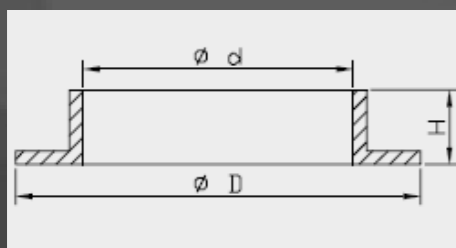

Oil Seal

27

Yamaha			Kawasaki			Honda		
Model	Years	Art. nr.	Model	Years	Art. nr.	Model	Years	Art. nr.
YZ65	2019-	I20271200101	KX85	2002-	I20271200101	CR125R	1993-2003	I20271600101
							2004-2007	I20271600201
YZ80/YZ85	1993-	I20271400101	KX125/KX250	1991-1999	I20271600101	CR250R	1995-1996	I20271600101
				2000-2008	I20271600201			
YZ125/YZ250	1991-1999	I20271600101						
	2000-2005	I20271600201	KX250F	2004-2005	I20271600201	CRF450R	2009-2016	I20271600201
	2006-	I20271800101						
YZ250X	2016-	I20271800101	KX450F	2006-2014	I20271600201	CR500R	1995-2002	I20271600101
YZ250F	2001-2005	I20271600201	KX500	1991-2004	I20271600101	XR650R	2000-2007	I20271600101
	2006-2011	I20271800101						
	2012-	I20271600201	KLX450R	2007-2007	I20271600201			
YZ250FX	2015-	I20271600201						
YZ426F	2000-2002	I20271600201						
YZ450F	2003-2005	I20271600201						
	2006-2009	I20271800101						
	2010-	I20271600201						
YZ450FX	2016-	I20271600201						
WR250F	2003-	I20271600201						
WR450F	2003-	I20271600201						

Washer Seal Head Large / Oil Lock dimensions

Art. nr.	d	D	H
I20260000201	17.0	32.0	2.0
I20260000301*	17.5	39.0	3.0
I20261600101	16.0	32.0	7.0
I20261800101	18.0	34.0	7.0