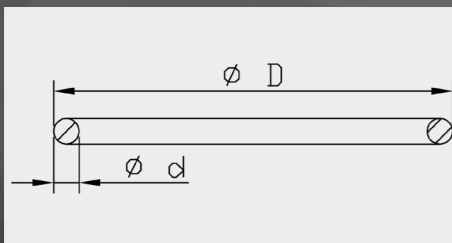

Husqvarna		
Model	Years	Art. nr.
CR/TC/TXC	2010-2013	110800000301
WR/TE	2010-2013	110800000101

TM		
Model	Years	Art. nr.
MX/MXFi	2013-	110800000301

O-ring Base Valve / Rebound Adjuster dimensions

Art. nr.	d	D
110800000101	2.5	29.5
110800000201	2.5	26.0
110800000301	2.5	22.5