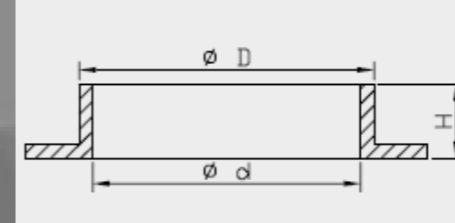

Piston Rod Inside, Bush dimensions

Art. nr.	d	D	H
120431600101	5.0	8.0	5.0
120431800101	10.0	12.0	5.0

Spring Seat Steel dimensions

Art. nr.	d	D	H
120444000101	27.0	48.0	10.0
120444600301	56.0	58.0	10.0
120445000201	60.5	78.0	10.5