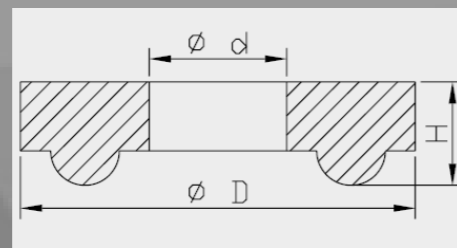

25

Suzuki		
Model	Years	Art. nr.
GSXR1000	2002-2002	I20250000201
	2003-2003	I20250000301
	2005-2007	I20250000301
HAYABUSA	2008-2008	I20250000401

Kawasaki		
Model	Years	Art. nr.
ZX10	2005-2008	I20250000501

Bump Rubber Seal Head dimensions

Art. nr.	d	D	H
I20250000201	24.0	41.0	7.0
I20250000301	24.0	41.0	7.5
I20250000401	24.0	37.0	7.0
I20250000501	18.0	26.5	30.0

27

Kawasaki			
Model	Years	Art. Bottom	Art. Top
ZX6	2003-2004	I20271400101	
ZX10	2004-2004	I20271400101	
	2005-2008	I20271400201	I20271400301

Suzuki			
Model	Years	Art. Bottom	Art. Top
GSXR1000	2002-2002	I20271600201	
	2003-2003	I20271600601	I20271600501
	2005-2007	I20271600601	I20271600501
HAYABUSA	2008-2008	I20271400201	I20271400301