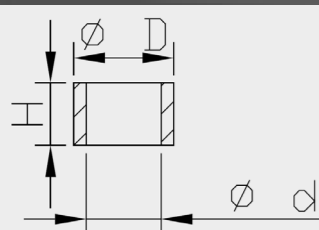

Slide Collar Rebound Base Valve dimensions

Art. nr.	d	D	H
110530000401*	6.0	8.0	5.0
110530000601	8.0	11.0	6.0
110530000701*	8.0	10.0	5.5
110530001101	8.0	11.0	6.0
110530001501	6.0	8.0	5.3
110530001601	8.0	10.0	4.8
110530001701	6.0	8.0	3.8
110530001901	6.0	8.0	5.8