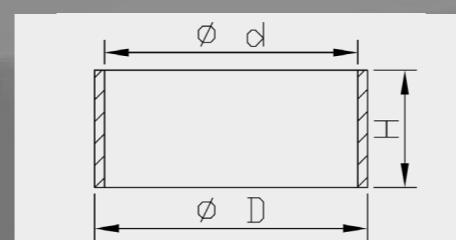

Piston Ring, Rebound Piston dimensions

Art. nr.	d	D	H
110610000101	18.0	20.0	5.0
110610000401	30.0	32.0	5.0
110610000501*	23.0	25.0	5.0
110610000601	26.0	28.0	5.0
110610000801*	20.0	22.0	5.0
110610000901	22.0	24.0	5.0
110610002001	-	-	-