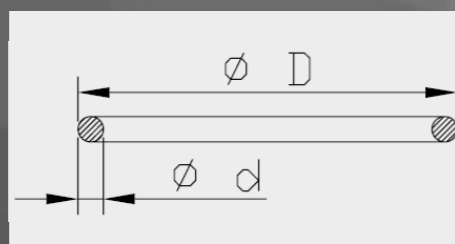

Bump Rubber Seal Head

22

Kawasaki		
Model	Years	Art. nr.
ZX6	2001-2001	I20224000101
	2003-2004	I20224000101
ZX9	2001-2001	I20224000101
ZX10	2004-2008	I20224000101
ZX1200R	2001-2001	I20224000101

Suzuki		
Model	Years	Art. nr.
GSXR1000	2002-2003	I20224600101
	2005-2006	I20224600101
HAYABUSA	2008-2008	I20224000101

Piston O-ring dimensions

Art. nr.	d	D
I20224000101	2.0	36.0
I20224600101	2.0	42.0