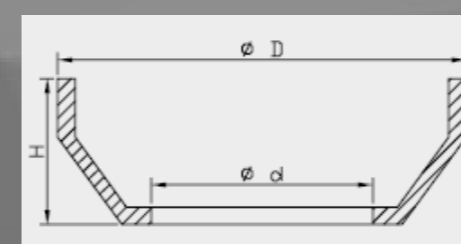

Bump Rubber Holder dimensions

Art. nr.	d	D	H
120460000101	21.0	42.0	20.0
120460000201*	27.0	55.0	12.0
120460000301	27.0	48.0	21.0
120460000601	27.0	48.0	19.0
120460000701	27.0	48.0	28.0
120460000901*	27.0	48.0	21.0
120460001001	27.0	60.0	19.0
120460001201	27.0	55.0	34.0
120460001301	27.0	52.0	29.0
120460001401	27.0	60.0	19.0