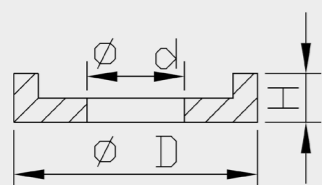

Valve Stopper Rebound Base Valve dimensions

Art. nr.	d	D	H
110510000101	8.0	20.0	3.0
110510000201	6.0	17.0	3.0
110510000301*	8.0	20.0	3.0
110510000601*	6.0	17.0	3.5
110510000801	6.0	17.0	3.5

Slide Collar Compression Base Valve

53

Yamaha		
Model	Years	Art. nr.
YZ65	2019-	1105300002101
YZ85	2002-2018	110530000501
	2019-	1105300002101
YZ125/YZ250	2002-2004	110530000801
	2005-2005	110530000701*
	2006-	1105300001701
YZ250X	2016-	1105300001701
YZ250F	2002-2004	110530000801
	2005-2005	110530000701*
	2006-	1105300001701
YZ250FX	2015-	1105300001701
YZ426F	2002-2002	110530000801
YZ450F	2003-2004	110530000801
	2005-2005	110530000701*
	2006-	1105300001701
YZ450FX	2016-	1105300001701
WR250F	2005-2005	110530000801
	2006-2014	1105300001601
	2015-	1105300001701
WR450F	2005-2005	110530000801
	2006-2011	1105300001601
	2012-	1105300001701

Kawasaki		
Model	Years	Art. nr.
KX125	2002-2002	110530000801
	2003-2008	1105300001601
KX250	2002-2002	110530000801
	2003-2004	1105300001601
	2005-2008	110530000801
KX250F	2004-2005	1105300001601
KX450F	2007-2012	1105300001701
KLX450R	2007-2009	1105300001701
GasGas		
Model	Years	Art. nr.
EC250/300	2018-	1105300001701
XC250/300	2018-	1105300001701
Sherco		
Model	Years	Art. nr.
SE/SEF Factory	2019-	1105300001701
SC/SCF Factory	2019-	1105300001701

Honda		
Model	Years	Art. nr.
CR125R	2002-2007	110530000801
CRF450R	2009-2011	1105300001701
Suzuki		
Model	Years	Art. nr.
RM250	2002-2002	110530000801
	2003-2003	1105300001301*
RM-Z250	2004-2006	1105300001501
Husqvarna		
Model	Years	Art. nr.
CR/TC/TXC	2010-2013	1105300001701
WR/TE	2010-2013	110530000801