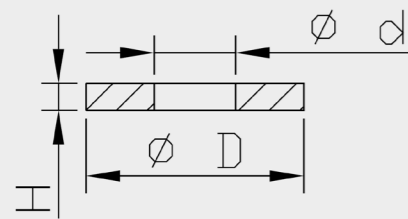

Suzuki		
Model	Years	Art. nr.
RM250	2002-2002	110630000201
	2003-2003	110630000101
RM-Z250	2004-2006	110630000101
	2016-	110630000201

Husqvarna		
Model	Years	Art. nr.
ALL	2010-2013	110630000101

Washer Rebound Base Valve dimensions