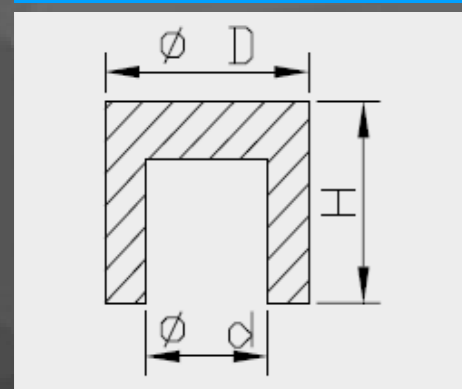

Valve Cap dimensions

Art. nr.	d	D	H
120140000101	8.0	9.0	11.0
120140000201	8.0	15.0	14.0

Stop Ring Tank dimensions

Art. nr.	d	D
120154000101	1.6	46.0
120154600101	2.0	50.0
120155000101	2.0	54.0
120155200101	2.0	56.0
120156400101	2.0	68.0