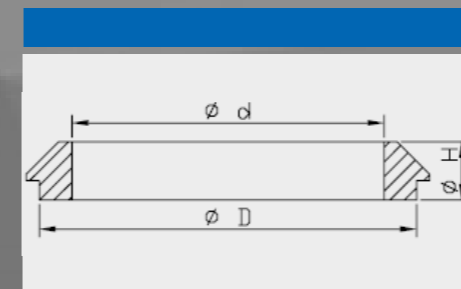

Dust Seal dimensions			
Art. nr.	d	D	H
110023600102	36.0	49.0	14.0
110024100102	41.0	54.0	14.0
110024300102	43.0	56.0	14.0
110024600202	46.0	59.0	11.5
110024800102	48.0	59.0	11.5

Sherco		
Model	Years	Art. nr.
SE/SEF Factory	2019-	110024800102
SC/SCF Factory	2019-	110024800102