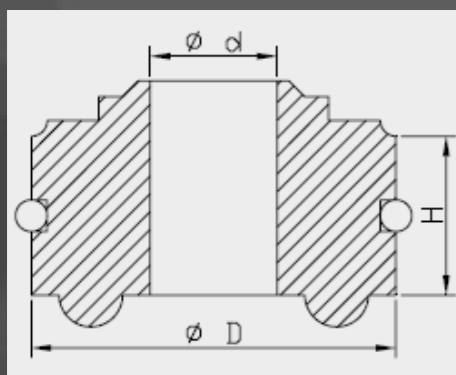

Suzuki		
Model	Years	Art. nr.
RM250	2001-2003	I2025000020I
RM-Z250	2004-2006	I2025000020I
	2016-	I2025000020I

Husqvarna		
Model	Years	Art. nr.
ALL	2011-2013	I2025000020I

Seal Head Complete dimensions

Art. nr.	d	D	H
I2024360040I	12.5	36.0	20.0
I2024400010I	14.0	40.0	21.5
I2024440010I	16.0	44.0	21.5
I2024440020I	14.0	44.0	21.5
I2024440040I*	16.0	44.0	29.0
I2024460020I	16.0	46.0	21.5
I2024460030I	16.0	46.0	22.0
I2024460040I	16.0	46.0	20.0
I2024460050I	16.0	46.0	20.0
I2024460060I	18.0	46.0	20.0
I2024460100I	18.0	46.0	38.0
I2024500020I	16.0	50.0	22.5