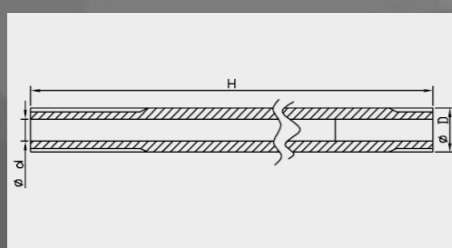

Piston Rod Rebound dimensions

Art. nr.	d	D	H
110340000401*	7	12,5	552
110340000701*	5,5	12,5	551
110340000801*	5,5	12,5	530
110340000901*	5,5	12,5	422
110340001001*	5,5	12,5	543
110340001101*	5,5	12,5	415
110340001201*	5,5	12,5	416
110340001301	5,5	12,5	522
110340001401*	5,5	12,5	415
110340001501*	5,5	12,5	410
110340001701	5,5	12,5	397
110340001801	6	12,5	404
110340003601	6	12	394
110340003701	6	12,5	400
110340003801	6	12,5	397
110340003901	6	12	407