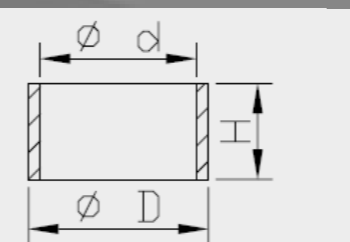

Bush dimensions

Art. nr.	d	D	H
120291200101	12.5	15.0	12.0
120291400101	14.0	28.0	15.0
120291600201	16.0	18.0	13.5
120291800101	18.0	20.0	15.0