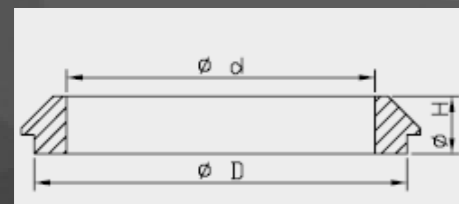

Oil Seal dimensions

Art. nr.	d	D	H
110024100202	41.0	54.0	13.0
110024300202	43.0	56.0	14.0
110024300302	43.0	56.0	14.0

4

Yamaha			
Model	Years	Art. Bottom	Art. Top
R6	2002-2003	110034300202	110044300302
RI	1999-2001	110044100302	110044100202
	2002-2006	110044300402	110044300502
	2007-2007	110044300802	110044300902

Suzuki			
Model	Years	Art. Bottom	Art. Top
GSXR1000	2002-2004	110044300202	110044300502
	2005-2007	110044300702	110044300602
HAYABUSA	2008-2008	110044300702	110044300602

Kawasaki

Model	Years	Art. Bottom	Art. Top
ZX6	2003-2004	110044100402	110044100202
ZX10	2004-2005	110044300402	110044300502
	2006-2007	110044300402	110044300602